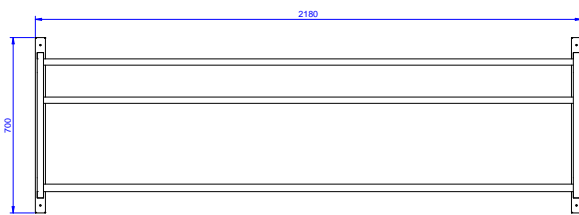

POL. #: \_\_\_\_\_

MODEL #: \_\_\_\_\_

PROJEKT # \_\_\_\_\_

SIS # \_\_\_\_\_

AIA # \_\_\_\_\_

**Konstrukce**

- Kapacita: od 1 do 4 košů.
- Rám ze čtvercových profilů 25x25 mm.
- Konstrukce z kvalitní nerez ocele třídy AISI304

864358 (DWWS4)

POLICE NA STĚNU NA 4  
MYCÍ KOŠE, 2180MM**Zkrácená specifikace****Položka č.** \_\_\_\_\_

Konstrukce z nerez oceli AISI304; rám ze čtvercových profilů 25x25mm. Spodní odkapní police s odpadním otvorem. Pro 4 mycí koše 500x500mm.

SCHVÁLENO: \_\_\_\_\_

Zepředu

Boční

Shora

**Hlavní informace**

Vnější rozměry, Šířka 864358 (DWWS4)	2180 mm
Vnější rozměry, Hloubka	500 mm
Vnější rozměry, Výška	700 mm
Netto váha:	20 kg