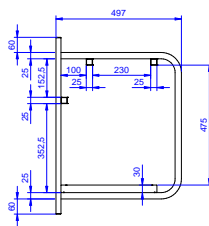

POL. #: \_\_\_\_\_

MODEL #: \_\_\_\_\_

PROJEKT # \_\_\_\_\_

SIS # \_\_\_\_\_

AIA # \_\_\_\_\_

**Konstrukce**

- Kapacita: od 1 do 4 košů.
- Rám ze čtvercových profilů 25x25 mm.
- Konstrukce z kvalitní nerez ocele třídy AISI304

864358 (DWWS4)

POLICE NA STĚNU NA 4  
MYCÍ KOŠE, 2180MM**Zkrácená specifikace****Položka č.** \_\_\_\_\_

Konstrukce z nerez oceli AISI304; rám ze čtvercových profilů 25x25mm. Spodní odkapní police s odpadním otvorem. Pro 4 mycí koše 500x500mm.

SCHVÁLENO: \_\_\_\_\_

Zepředu

Boční

Shora

**Hlavní informace**

Vnější rozměry, Šířka 864358 (DWWS4)	2180 mm
Vnější rozměry, Hloubka	500 mm
Vnější rozměry, Výška	700 mm
Netto váha:	20 kg