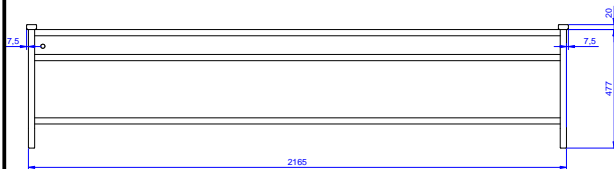

POL. #: \_\_\_\_\_

MODEL #: \_\_\_\_\_

PROJEKT # \_\_\_\_\_

SIS # \_\_\_\_\_

AIA # \_\_\_\_\_

**Konstrukce**

- Kapacita: od 1 do 4 košů.
- Rám ze čtvercových profilů 25x25 mm.
- Konstrukce z kvalitní nerez ocele třídy AISI304

864358 (DWWS4)

POLICE NA STĚNU NA 4  
MYCÍ KOŠE, 2180MM**Zkrácená specifikace****Položka č.** \_\_\_\_\_

Konstrukce z nerez oceli AISI304; rám ze čtvercových profilů 25x25mm. Spodní odkapní police s odpadním otvorem. Pro 4 mycí koše 500x500mm.

SCHVÁLENO: \_\_\_\_\_

Zepředu

Boční

Shora

**Hlavní informace**

Vnější rozměry, Šířka 864358 (DWWS4)	2180 mm
Vnější rozměry, Hloubka	500 mm
Vnější rozměry, Výška	700 mm
Netto váha:	20 kg